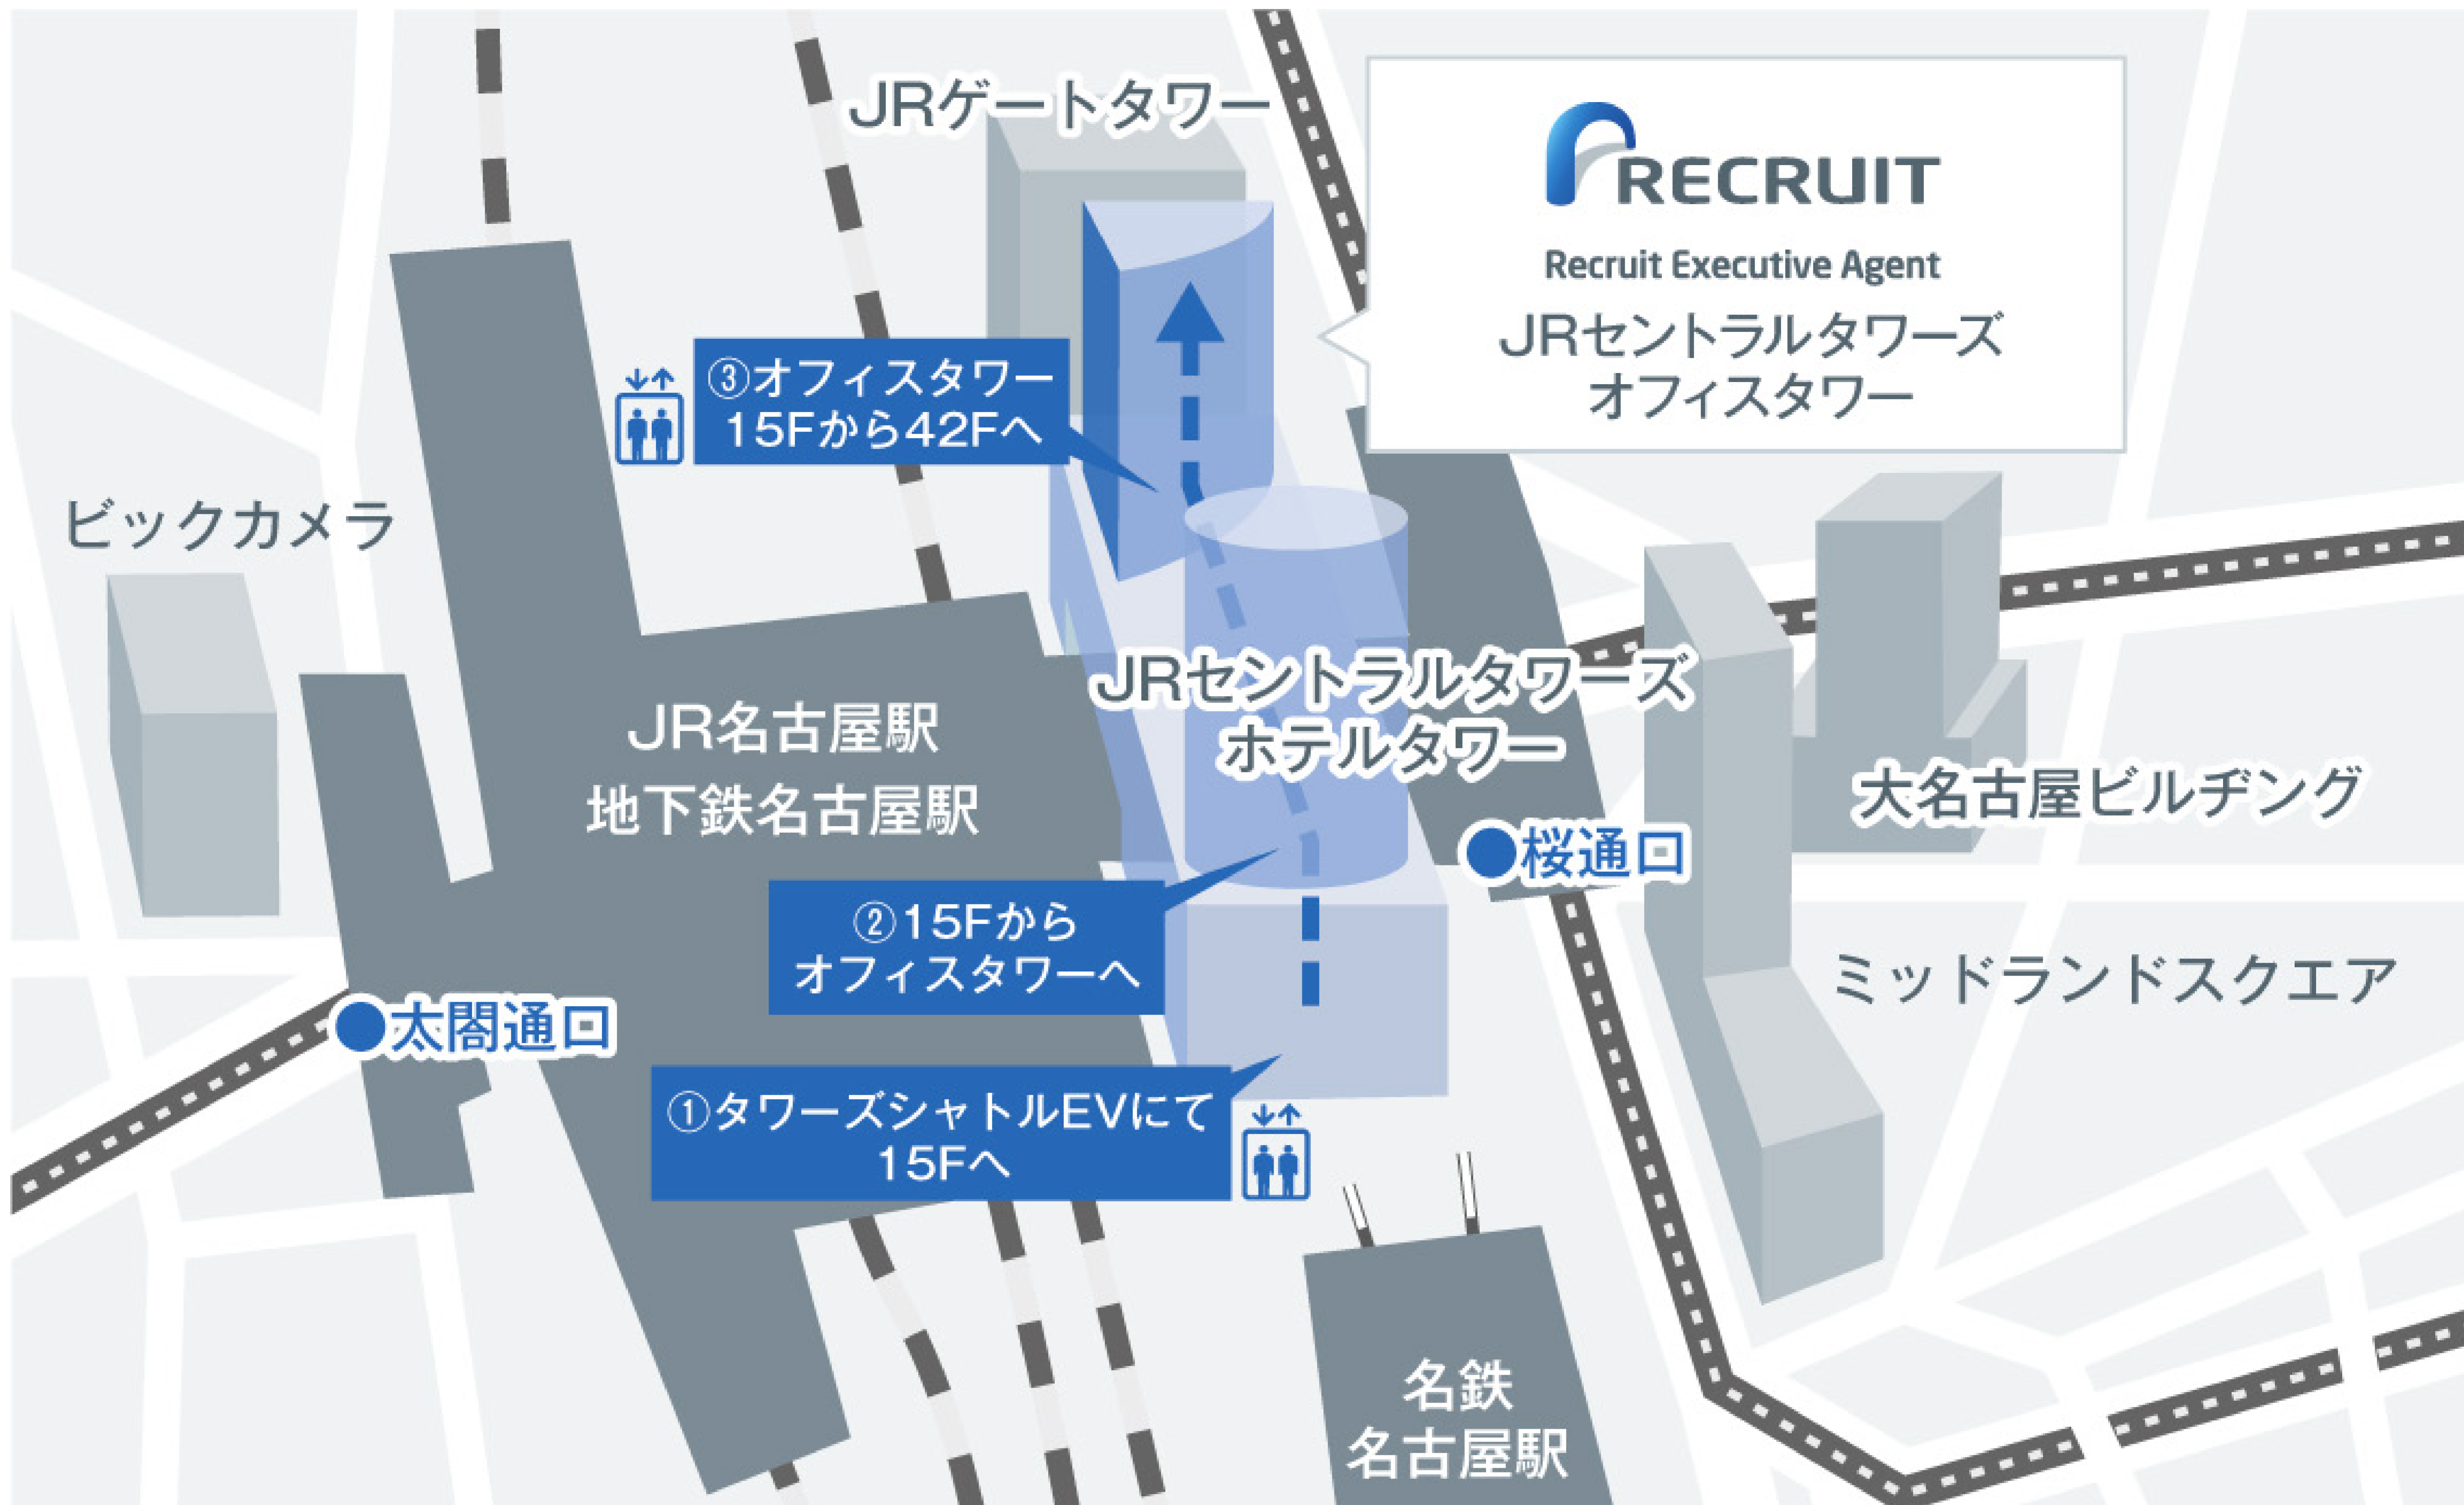

Access

名古屋支社住所 愛知県名古屋市中村区名駅1-1-4 JRセントラルタワーズ

JR 名古屋駅

JR名古屋駅 桜通口、JRセントラルタワーズ・ホテルタワー側の
タワーズシャトル(エレベーター)にて15階までお上がりください。
同フロア・マリOTTホテルのエントランス前を通りオフィスタワーまで移動し、
オフィスタワーのエレベーターにて42階へお越し下さい。
42階エレベーターホールEAST側にご到着されたら、
リクルートエグゼクティブエージェント名古屋支社担当者携帯にお電話頂き、
お呼び出してください。