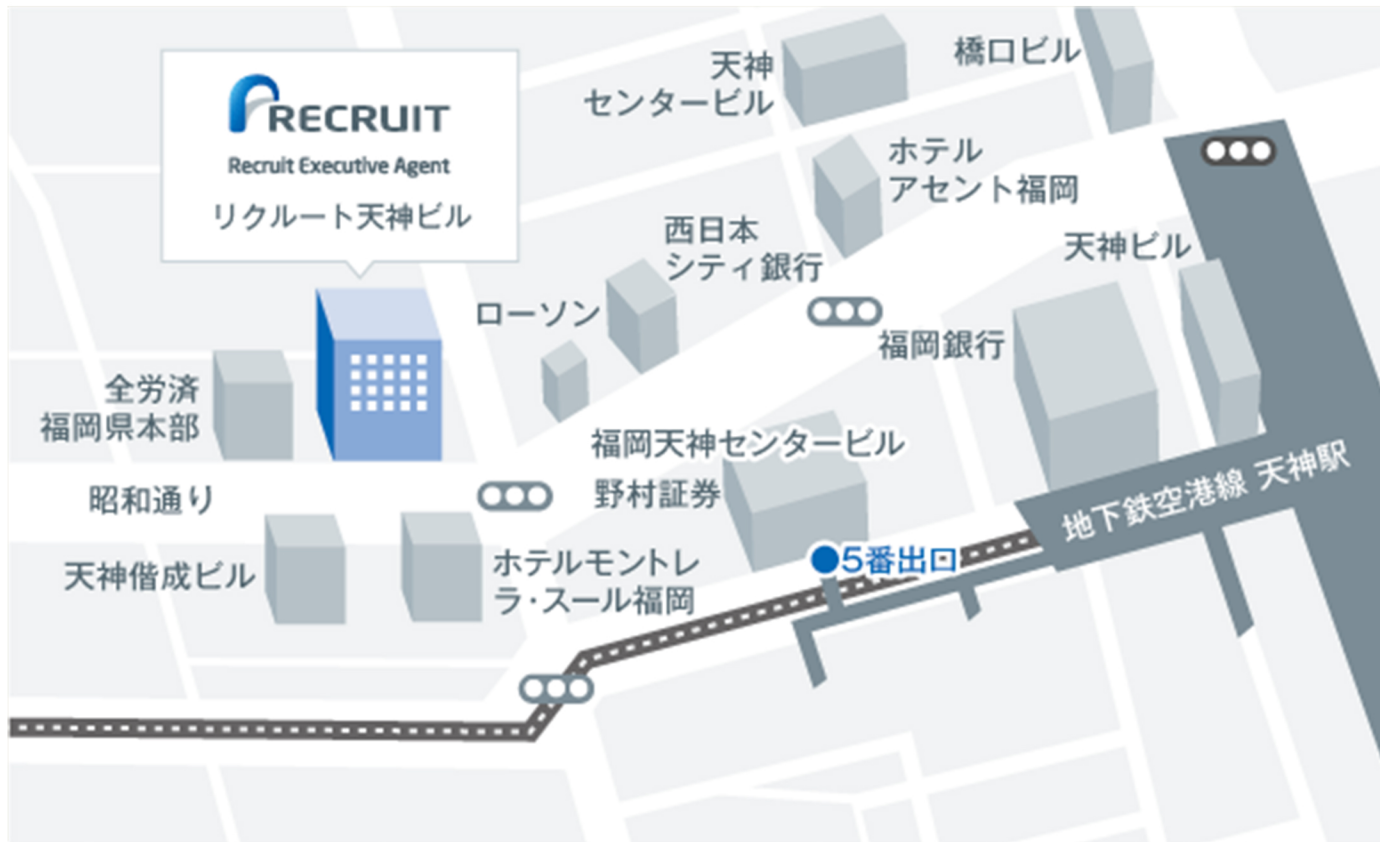

Access

福岡支社住所 福岡県福岡市中央区舞鶴1-1-3 リクルート天神ビル

地下鉄空港線 天神駅

地下鉄空港線 天神駅の5番出口より、「ホテル モントレ ラ・スール福岡」に進んでください。

「ホテル モントレ ラ・スール福岡」の昭和通りを挟んで真向かいにリクルート天神ビルがございます。

6階に上がっていただき、担当コンサルタントに、お電話をお願いいたします。